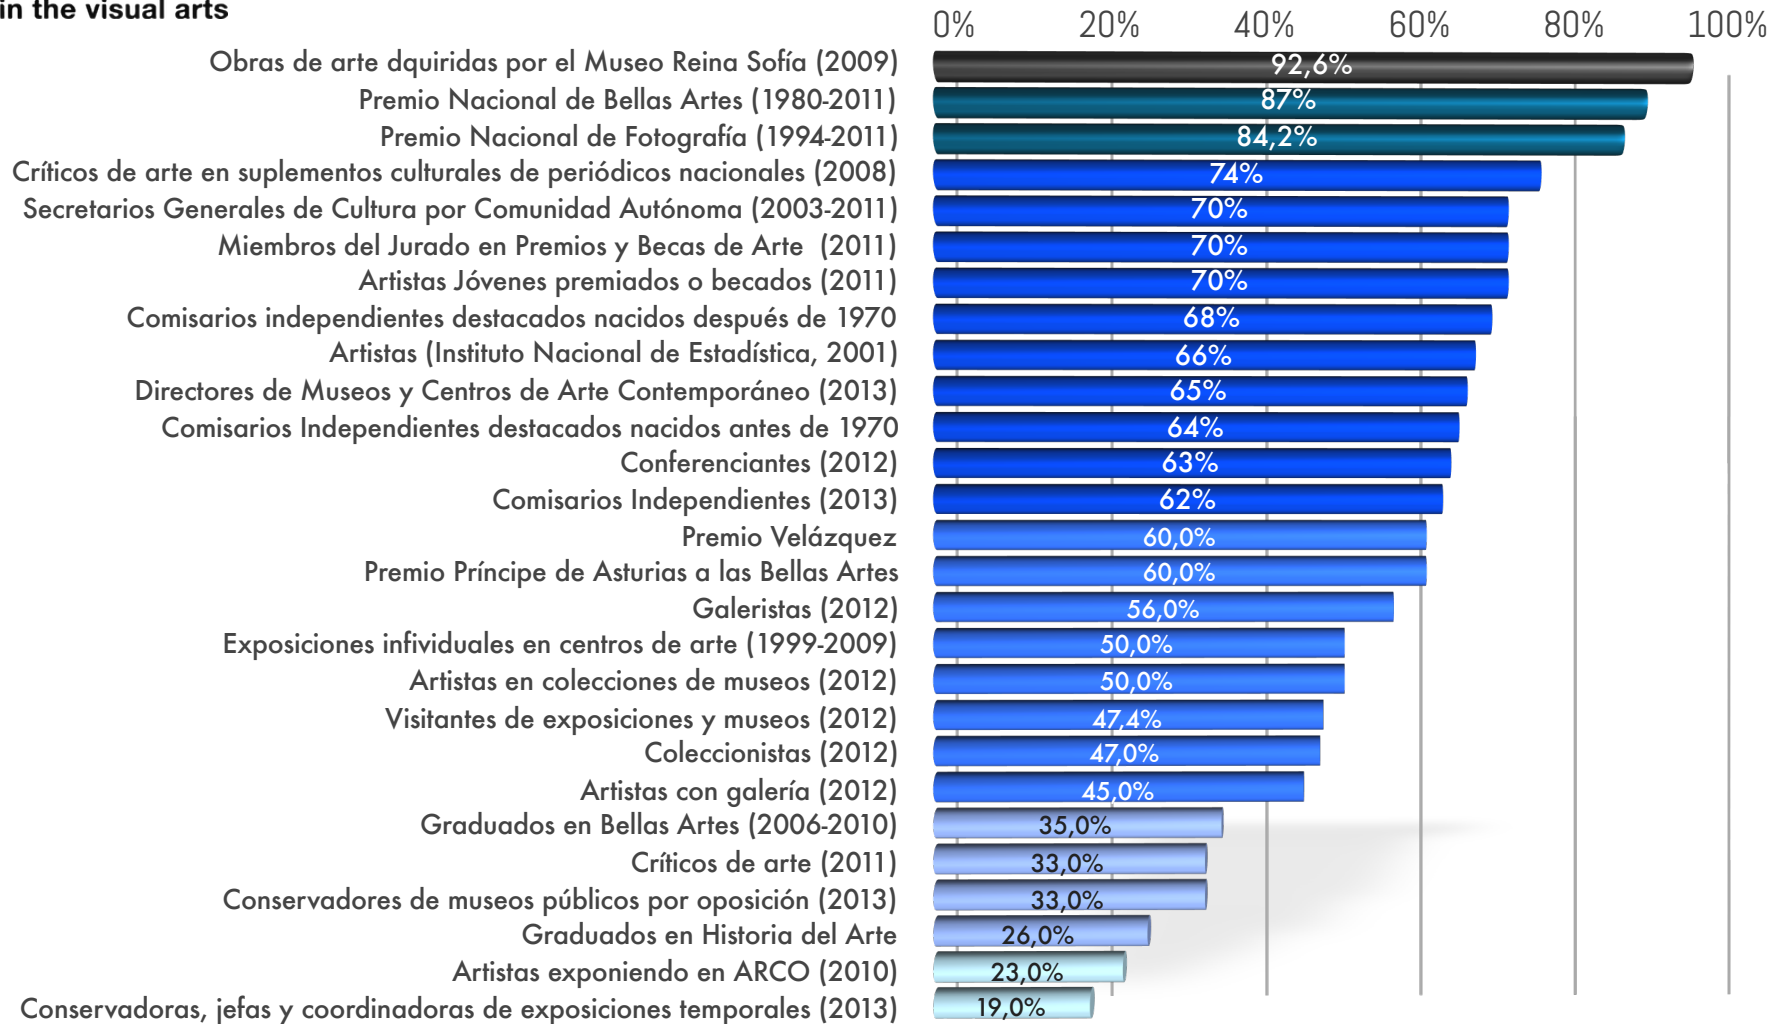

## REPRESENTACIÓN DE HOMBRES ESPAÑOLES EN EL SISTEMA DEL ARTE

■ +sub-representación  
 ■ sub-representación  
 ■ IGUALDAD  
 ■ sobre-representación  
 ■ +sobre-representación  
 ■ ++sobre-representación

10-25%

25-40%

40-60%

60-75%

75-90%

>90%