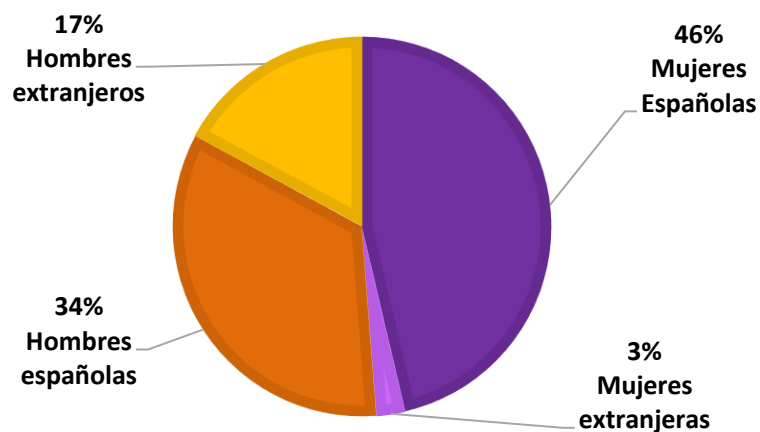

1. La presencia de hombres y mujeres artistas y en puestos de dirección de galería.
2. Para comprobar si la presencia de hombres y mujeres sigue una tendencia análoga tanto en el ámbito nacional como en el internacional, se ha incluido el país de origen de cada uno de los participantes de esta feria.
3. La edad de las mujeres ha sido también añadida para una investigación posterior.

\*Nacho Caso, DJs Devour, Julio Serrano y Manuela Pontoma han sido contabilizados en el total, pero se desconoce su lugar de nacimiento.

\*Maik Maik, Cavernícola, inri3721 y Prestatenação-album no han sido contabilizados puesto que se desconoce su sexo, lugar de nacimiento y el número de artistas que lo conforman.

**GRÁFICO 1: PRESENCIA DE MUJERES ARTISTAS HYBRID 2017**

**GRÁFICO 2: PRESENCIA DE MUJERES ARTISTAS EN HYBRID 2017 POR SEXO Y LUGAR DE NACIMIENTO**

TABLA 2: HYBRID 2017- DIRECTORES/AS			
	MUJERES	HOMBRES	TOTAL
España	19	14	33
Otra nacionalidad	1	7	8
TOTAL	20 (46,51%)	21 + *2 (53,48%)	43

\*Vicente Ferrero y Ignacio Caso no sabemos el lugar de nacimiento

**GRÁFICO 3: PRESENCIA DE DIRECTORAS DE GALERÍA EN HYBRID 2017**

**GRÁFICO 4: PROPORCIÓN DE DIRECTORES/AS DE GALERÍA EN HYBRID 2017 SEGÚN SEXO Y LUGAR DE NACIMIENTO**