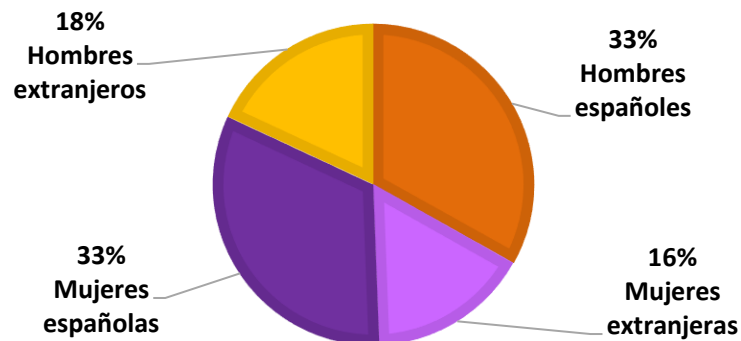

1. La presencia de hombres y mujeres artistas y en puestos de dirección de galería.
2. Para comprobar si la presencia de hombres y mujeres sigue una tendencia análoga tanto en el ámbito nacional como en el internacional, se ha incluido el país de origen de cada uno de los participantes de esta feria.
3. La edad de las mujeres ha sido también añadida para una investigación posterior.

\*Nacho Caso, DJs Devour, Julio Serrano y Manuela Pontoma han sido contabilizados en el total, pero se desconoce su lugar de nacimiento.

\*Maik Maik, Cavernícola, inri3721 y Prestatenação-album no han sido contabilizados puesto que se desconoce su sexo, lugar de nacimiento y el número de artistas que lo conforman.

**GRÁFICO 1: PRESENCIA DE MUJERES ARTISTAS HYBRID 2017**

**GRÁFICO 2: PRESENCIA DE MUJERES ARTISTAS EN HYBRID 2017 POR SEXO Y LUGAR DE NACIMIENTO**

TABLA 2: HYBRID 2017- DIRECTORES/AS			
	MUJERES	HOMBRES	TOTAL
España	19	14	33
Otra nacionalidad	1	7	8
TOTAL	20 (46,51%)	21 + *2 (53,48%)	43

\*Vicente Ferrero y Ignacio Caso no sabemos el lugar de nacimiento

**GRÁFICO 3: PRESENCIA DE DIRECTORAS DE GALERÍA EN HYBRID 2017**

**GRÁFICO 4: PROPORCIÓN DE DIRECTORES/AS DE GALERÍA EN HYBRID 2017 SEGÚN SEXO Y LUGAR DE NACIMIENTO**