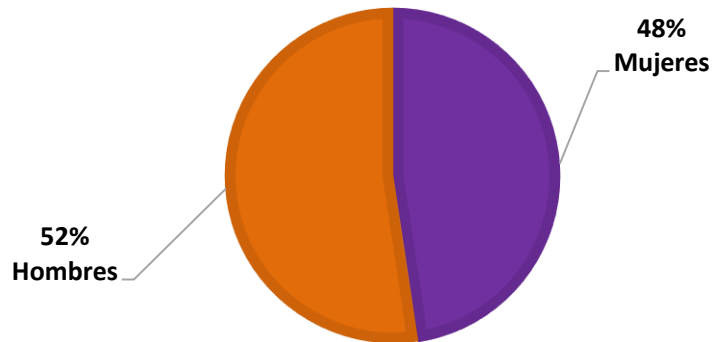

**RESULTADOS**

<b>TABLA 1: HYBRID 2017- ARTISTAS</b>			
	<b>MUJERES</b>	<b>HOMBRES</b>	<b>TOTAL</b>
España	55	54	109
Otra nacionalidad	27	30	57
<b>TOTAL</b>	<b>82 + *1 (48,54%)</b>	<b>85 + *3 (51,46%)</b>	<b>171</b>

**GRÁFICO 1: PRESENCIA DE MUJERES ARTISTAS HYBRID 2017**

**GRÁFICO 2: PRESENCIA DE MUJERES ARTISTAS EN HYBRID 2017 POR SEXO Y LUGAR DE NACIMIENTO**

TABLA 2: HYBRID 2017- DIRECTORES/AS			
	MUJERES	HOMBRES	TOTAL
España	19	14	33
Otra nacionalidad	1	7	8
TOTAL	20 (46,51%)	21 + *2 (53,48%)	43

\*Vicente Ferrero y Ignacio Caso no sabemos el lugar de nacimiento

**GRÁFICO 3: PRESENCIA DE DIRECTORAS DE GALERÍA EN HYBRID 2017**

**GRÁFICO 4: PROPORCIÓN DE DIRECTORES/AS DE GALERÍA EN HYBRID 2017 SEGÚN SEXO Y LUGAR DE NACIMIENTO**