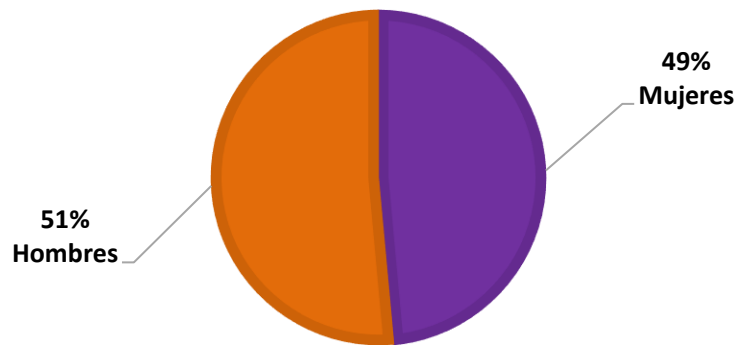

RESULTADOS

TABLA 1: HYBRID 2017- ARTISTAS			
	MUJERES	HOMBRES	TOTAL
España	55	54	109
Otra nacionalidad	27	30	57
TOTAL	82 + *1 (48,54%)	85 + *3 (51,46%)	171

*Nacho Caso, DJs Devour, Julio Serrano y Manuela Pontoma han sido contabilizados en el total, pero se desconoce su lugar de nacimiento.

*Maik Maik, Cavernícola, inri3721 y Prestatenação-album no han sido contabilizados puesto que se desconoce su sexo, lugar de nacimiento y el número de artistas que lo conforman.

GRÁFICO 1: PRESENCIA DE MUJERES ARTISTAS HYBRID 2017