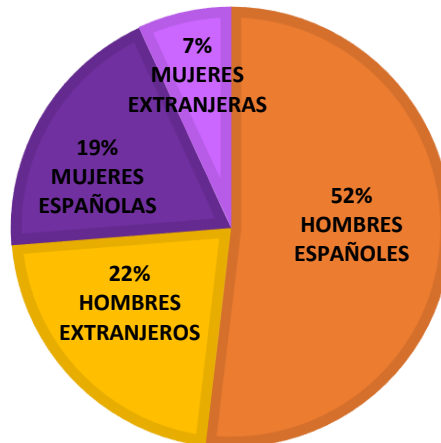

En primer lugar, se ha querido presentar detalladamente los datos referentes a cada galería de una forma visual y concisa. Posteriormente, se ha procedido a extraer los resultados y las conclusiones que han permitido poner de manifiesto la realidad en términos de presencia femenina en la feria de arte Art Madrid 2017.

RESULTADOS

TABLA 1: ART MADRID 2017- ARTISTAS			
	MUJERES	HOMBRES	TOTAL/%
España	31	83	114 (71,25%)
Extranjero	11	35	46 (28,75%)
TOTAL/%	42 (26,25%)	118 (73,75%)	160 (100%)

GRÁFICO 1: PRESENCIA DE MUJERES ARTISTAS EN ART MADRID 2017

GRÁFICO 2: PRESENCIA DE ARTISTAS DE ART MADRID 2017: SEXO Y ORIGEN

TABLA 2: ART MADRID 2017- DIRECTORES/AS			
	MUJERES	HOMBRES	TOTAL/%
España	12	17	29 (69,04%)
Extranjero	4	9	13 (30,96%)
TOTAL/%	16 (+2)* (36%)	26 (+6)* (64%)	42 (100%)