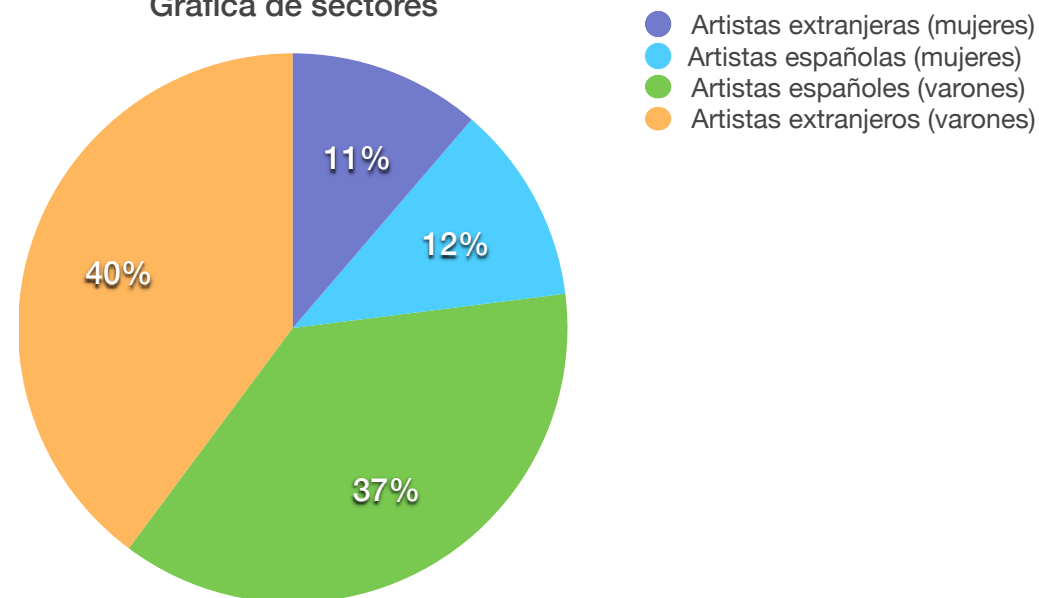

## 466 EXPOSICIONES INDIVIDUALES\* (2010-2013)

Españoles 211 (total)  
Extranjeros 241 (total)

Hombres 348 (total)  
Mujeres 104 (total)

Artistas en total: 452

TOTAL EXPOSICIONES INDIVIDUALES	
Artistas extranjeras (mujeres)	51
Artistas españolas (mujeres)	53
Artistas españoles (varones)	168
Artistas extranjeros (varones)	180

Gráfica de sectores

\*26 de estas exposiciones individuales han sido de artistas españolas/es, extranjeras/os que ha expuesto más de una vez en el periodo que va del 2010 al 2013.